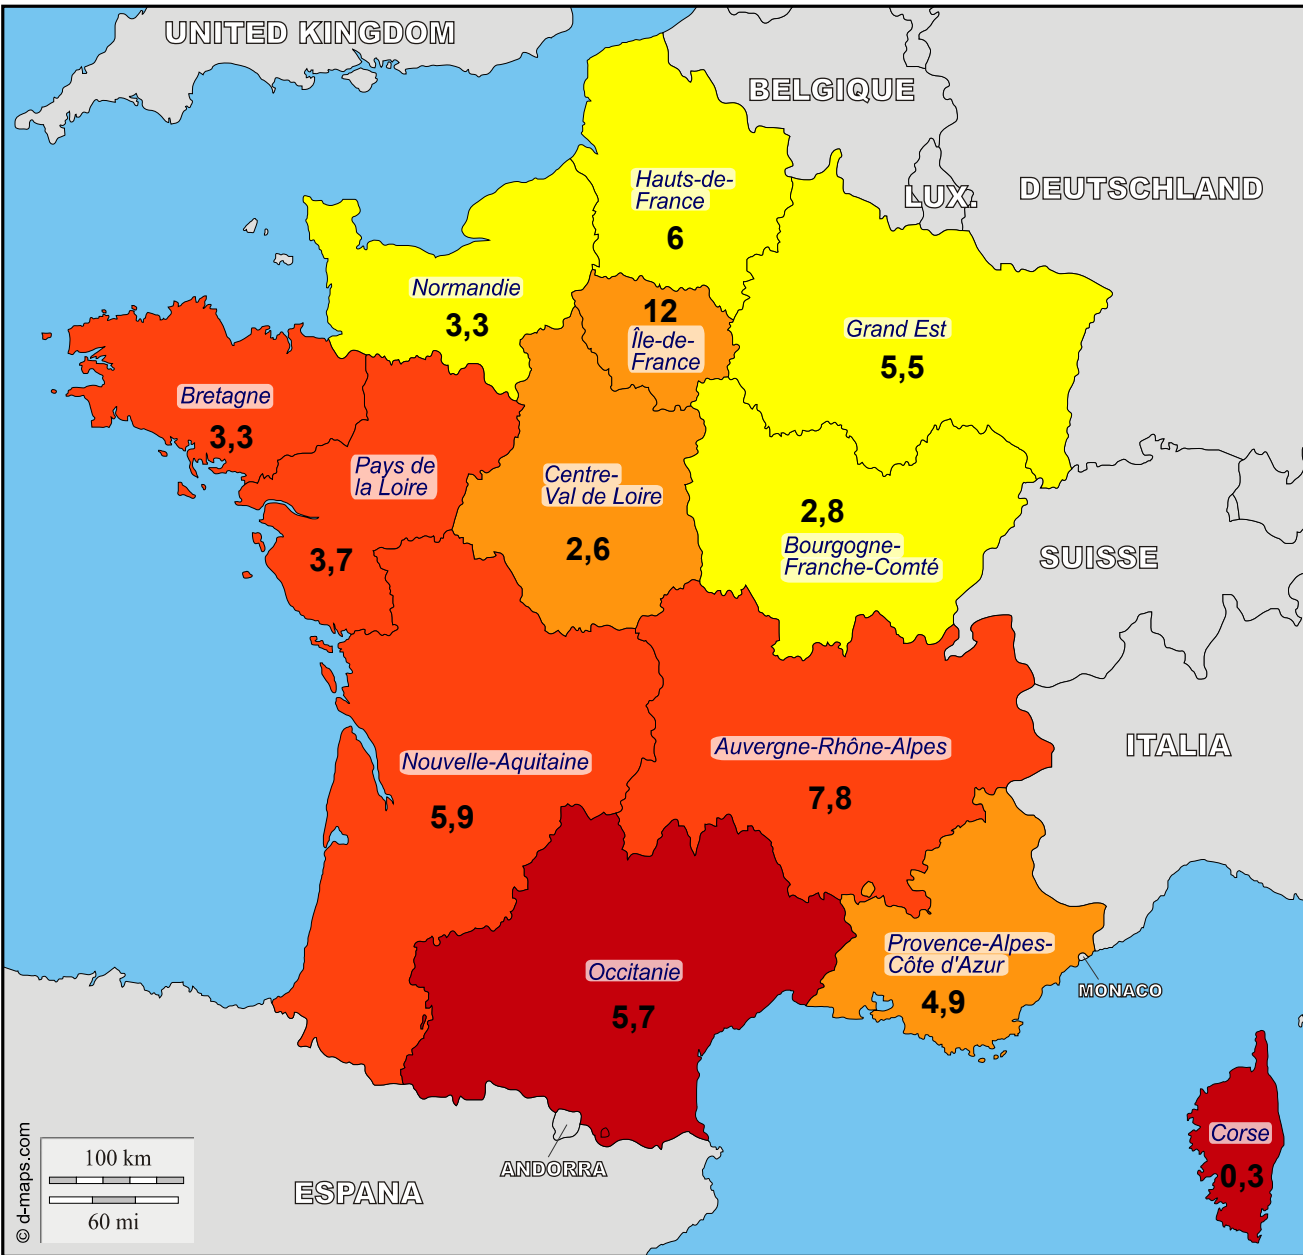

La population française métropolitaine (en millions d'habitants) et son évolution 2008-2015

LÉGENDE

Nombre d'habitants par région (en millions d'habts)

Bretagne 3,3

Taux de variation annuel moyen en % (2008-2015)